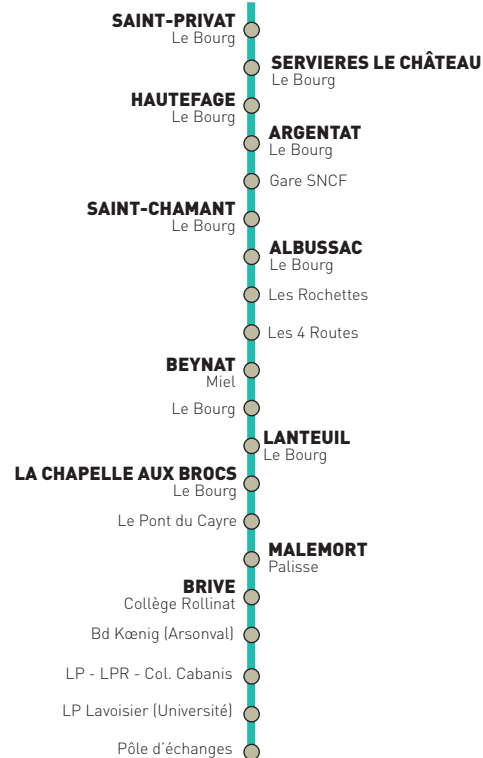

le transport corrézien pour tous

EXPLOITANT CARS DE LA XAINTRIE - 05 55 28 26 73

Jours de fonctionnement

Circulation en **période scolaire**

Circulation en **période de vacances scolaires**

	Lu Ma Me Je Ve	Sam	Lu Ma Me Je Ve	Lu Ma Me Je Ve
SAINT-PRIVAT - Le Bourg	6:00	7:00	7:00⁽²⁾	10:30⁽¹⁾
SERVIÈRES-LE-CHÂTEAU - Le Bourg	6:10	7:07	7:07⁽²⁾	10:40⁽¹⁾
HAUTEFAGE - Le Bourg	6:20*	-	-	10:50⁽¹⁾
ARGENTAT - Le Bourg	6:30	7:17	7:17	11:00
ARGENTAT - Gare SNCF	-	7:20	7:20	11:05
SAINT-CHAMANT - Le Bourg	6:37	7:25	7:25	11:15
ALBUSSAC - Le Bourg	-	-	-	11:25
ALBUSSAC - Les Rochettes	6:45	7:35	7:35	11:30
ALBUSSAC - Les 4 Routes	6:50	7:45	7:45	11:35
BEYNAT - Miel	6:55	7:52	7:52	11:40
BEYNAT - Le Bourg	7:00	7:55	7:55	11:45
LANTEUIL - Le Bourg	7:10	8:05	8:05	11:50
LA CHAPELLE AUX BROCS - Le Bourg	7:15	-	-	-
LA CHAPELLE AUX BROCS - Le Pont du Cayre	7:18	8:16	8:16	12:00
MALEMORT - Palisse	7:23	8:22	8:22	12:05
BRIVE-LA-GAILLARDE - Collège Rollinat	7:25	-	-	-
BRIVE-LA-GAILLARDE - Bd Kœnig (Arsonval)	7:35	-	-	-
BRIVE-LA-GAILLARDE - LP - LPR - Collège Cabanis	7:40	-	-	-
BRIVE-LA-GAILLARDE - LP Lavoisier (Université)	7:45	-	-	-
BRIVE-LA-GAILLARDE - Pôle d'échanges	7:55	8:34	8:34	12:15

* Les lundis matin

⁽¹⁾ A partir de St-Privat uniquement les mardis et jeudis

⁽²⁾ TAD tous les jours

Transport à la Demande (TAD).

Réservation au **05 55 17 91 19** (au plus tard la veille avant 12h00)

LRI